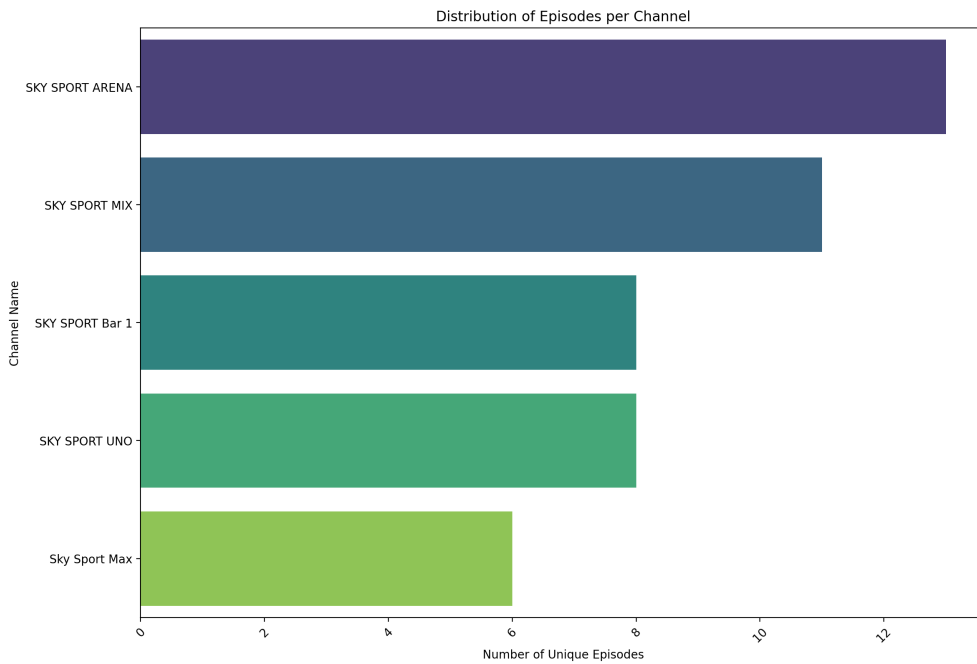

Dettaglio dati OTEOS - Orario e canali

Il grafico sotto riporta invece il numero di episodi unici trasmessi per canale, ordinati in base ai canali con il maggior numero di episodi.

Questa visualizzazione aiuta a identificare rapidamente le ore di punta in cui inizia la messa in onda del programma